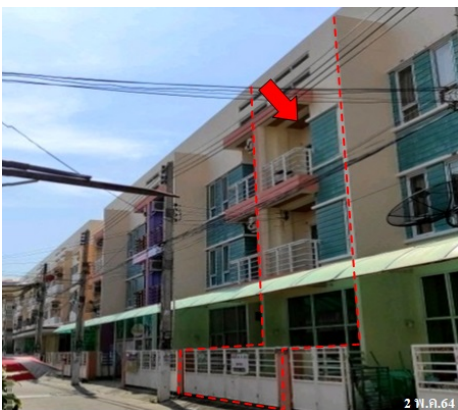

3,494,000 บาท

> ดูเพิ่มเติม

-  บ้านเดี่ยว
-  รหัสทรัพย์สิน : HL0448
-  สถานที่ตั้ง : อ.ศรีราชา จ.ชลบุรี
-  พื้นที่/เนื้อที่ : 50.0 ตร.ว.

4,037,000 บาท

> ดูเพิ่มเติม

-  อาคารพาณิชย์
-  รหัสทรัพย์สิน : 8Z7324
-  สถานที่ตั้ง : อ.เมืองชลบุรี จ.ชลบุรี
-  พื้นที่/เนื้อที่ : 20.5 ตร.ว.