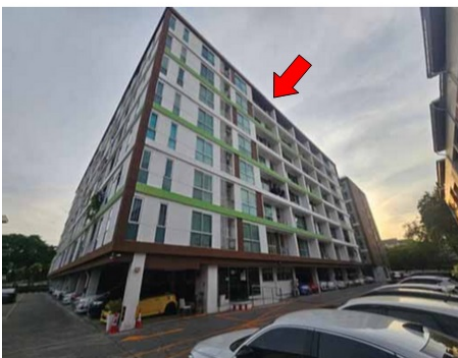

- ห้องชุดพักอาศัย
- รหัสทรัพย์สิน : CL0058
- สถานที่ตั้ง : อ.บางกะปิ จ.กรุงเทพมหานคร
- พื้นที่/เนื้อที่ : 35.03 ตร.ม.

1,511,000 บาท

> ดูเพิ่มเติม