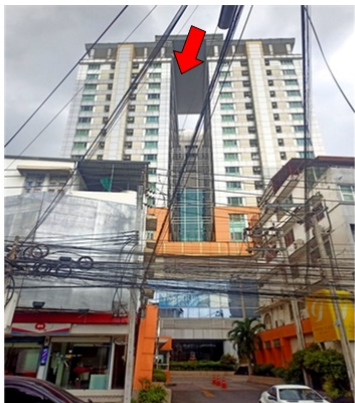

- ห้องชุดพักอาศัย
- รหัสทรัพย์สิน : 8Z7021
- สถานที่ตั้ง : อ.บางกะปิ จ.กรุงเทพมหานคร
- พื้นที่/เนื้อที่ : 59.00 ตร.ม.

2,372,000 บาท

> ดูเพิ่มเติม