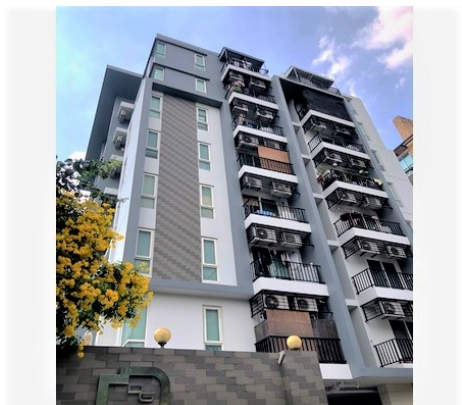

- ห้องชุดพักอาศัย
- รหัสทรัพย์สิน : 8Z6283
- สถานที่ตั้ง : อ.จตุจักร จ.กรุงเทพมหานคร
- พื้นที่/เนื้อที่ : 34.18 ตร.ม.

1,845,000 บาท

> ดูเพิ่มเติม