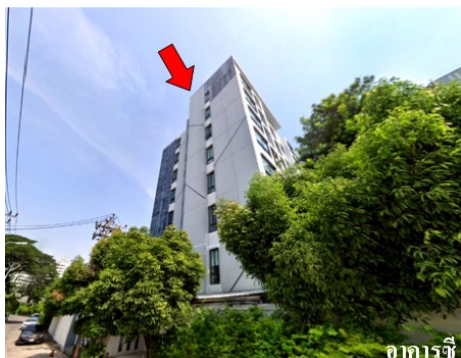

- ห้องชุดพักอาศัย
- รหัสทรัพย์สิน : CL0104
- สถานที่ตั้ง : อ.บางนา จ.กรุงเทพมหานคร
- พื้นที่/เนื้อที่ : 34.73 ตร.ม.

1,868,000 บาท

> ดูเพิ่มเติม